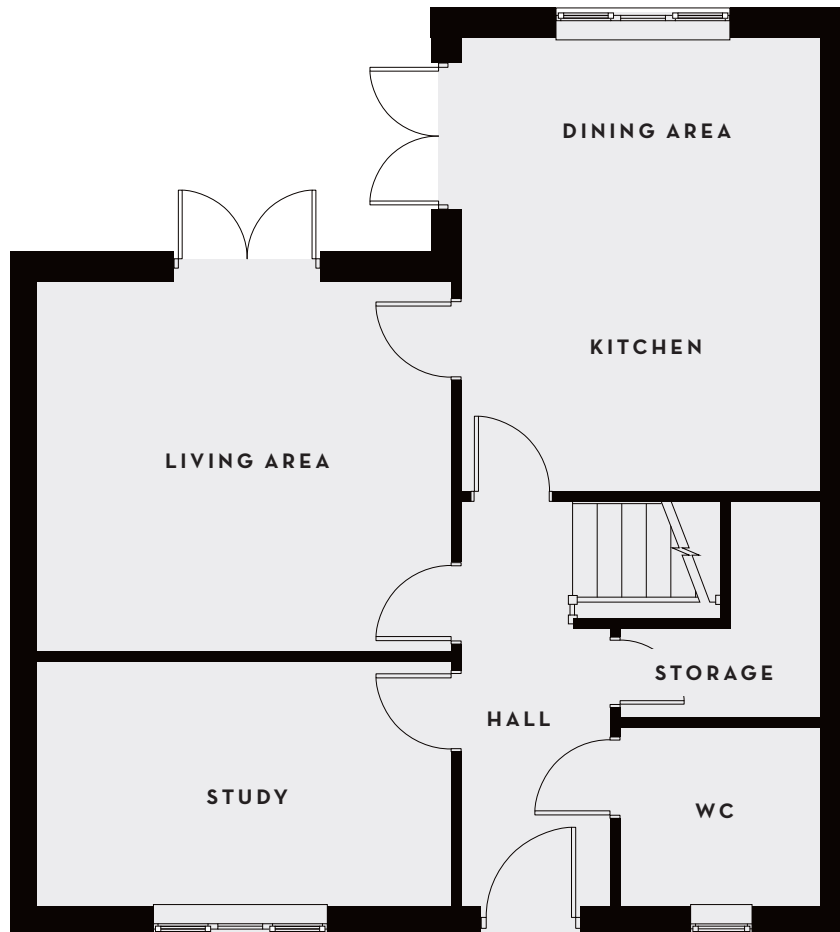

### FEATURES

- Semi detached
- 2 bedrooms 4 persons
- 2 Storeys
- Garden
- Juliet balcony

### TOTAL SIZE

107.9 sq.m.

1161 sq.ft.

### KITCHEN & DINING / LIVING

3.66 x 4.63 m.max

4.23 x 3.80 m.max

### BEDROOM 2

3.96 x 2.84 m.max