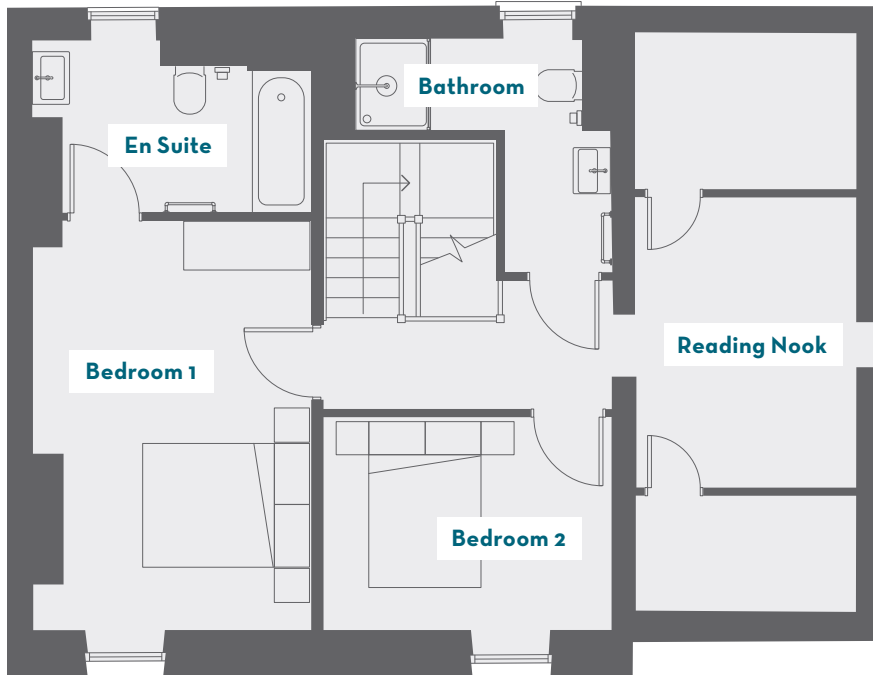

FIRST FLOOR

COTTAGE UNIT 7

TOTAL AREA (GIA) 126.80 sq.m. (1362.80 sq.ft.)

LIVING 2.96 x 7.07 m.max

KITCHEN 2.69 x 3.40 m.max

BEDROOM 3 2.58 x 2.82 m.max

WC 2.31 x 1.04 m.max

BATHROOM 3.40 x 2.79 m.max

BEDROOM 1 3.34 x 4.92 m.max

EN-SUITE 2.99 x 2.07 m.max

BEDROOM 2 3.46 x 2.56 m.max

READING NOOK 2.64 x 3.49 m.max